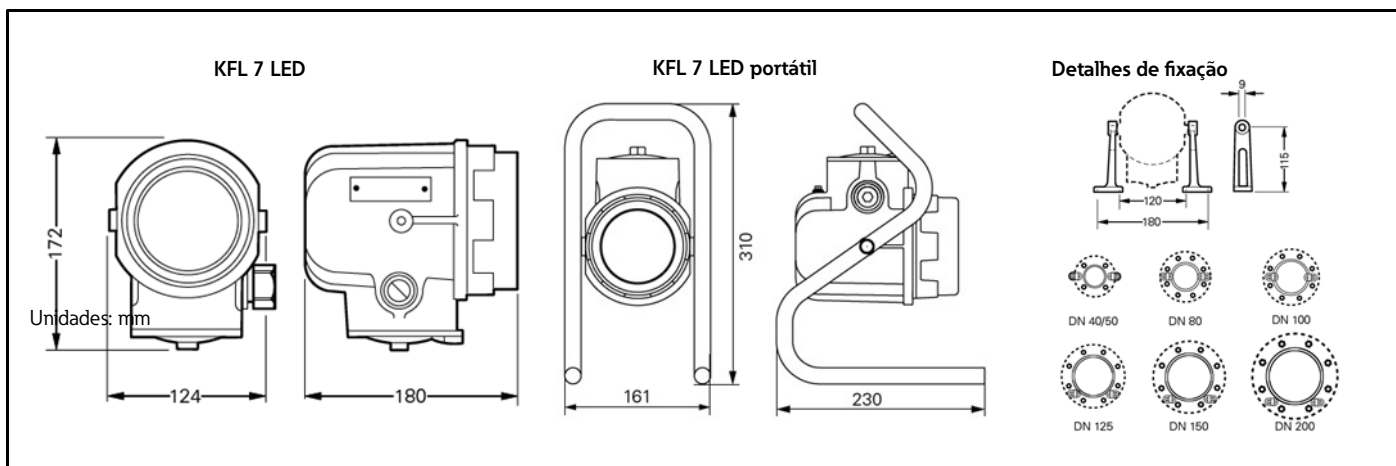

Dados técnicos

KFL 7 LED / KFL 7 LED baixa tensão / KFL 7 LED portátil

Marcação Inmetro	D II 2 G Ex d e IIC 6 Gb D II 2 D Ex tb IIIC T85 °C
Temperatura Ambiente	-50 °C até +55 °C
Tensão	100 - 240 Vca / 12/24 Vcc
Frequência	50 - 60 Hz
Classe de proteção	I
Tipo de lâmpada	LED GU10 de 5,5 W até 10 W
Soquete da lâmpada	GU10 / GU5.3
Dimensões (C x L x A)	180 x 124 x 172 mm
Dimensões versão portátil com alça	230 x 158 x 310 mm
Conexão elétrica	2 x 2.5 mm ² , T interno e externo 6.0 mm ²
Cor do invólucro	Cinza
Material do invólucro	Alumínio revestido com epóxi
Peso	3 kg / 6 kg (KFL 7 LED portátil)
Pressa cabos e furações	1 x M25 x 1.5 / 1 x M25
Grau de proteção conforme NBR 60529	IP66
Lente de proteção	Vidro temperado

Dimensões

Curva polar