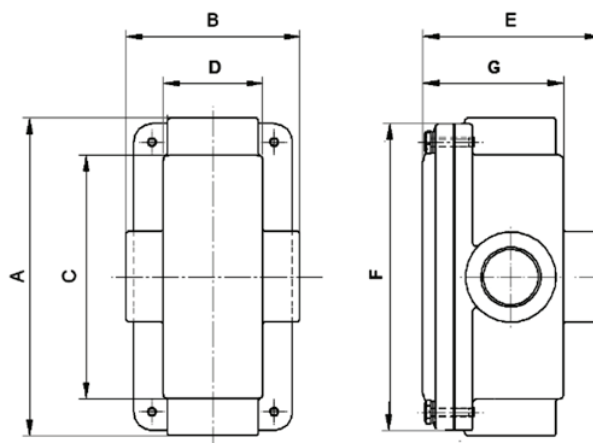

ZONAS 1 e 2 - Grupos IIA e IIB
 Ex d IIB Gb
 Certificado INMETRO: NCC 15.0018 U

DADOS CONSTRUTIVOS

Corpo e tampa fabricados em liga de alumínio fundido resistente à corrosão. Tampa fixada ao corpo através de parafusos em aço inox com cabeça sextavada de alta resistência. Fornecido com entradas de Ø 1/2" a 4", com roscas BSP (B) ou NPT (N).

Tipo de proteção: **Ex-d. EPL Gb**

APLICAÇÃO

Passagem, derivação e ligação de condutores elétricos.

DIMENSÕES

Ø	Modelo	A	B	C	D	E	F	G
1/2"	BLDX-01	158	90	119	50	85	142	65
3/4"	BLDX-02	158	90	119	50	85	142	65
1"	BLDX-03	174	97	135	58	89	158	68,5
1 1/4"	BLDX-04	204	121	158	75	111	185	88,5
1 1/2"	BLDX-05	204	121	158	75	111	185	88,5
2"	BLDX-06	233	144	179	90	128,5	207	102
2 1/2"	BLDX-07	275	178	229	132	162	263	138
3"	BLDX-08	275	178	229	132	162	263	138
4"	BLDX-10	366	218	286	138	203	330	163

Produto	Código	Ø Rosca
	BLDX/E-01	1/2"
	BLDX/E-02	3/4"
	BLDX/E-03	1"
	BLDX/E-04	1 1/4"
	BLDX/E-05	1 1/2"
	BLDX/E-06	2"
	BLDX/E-07	2 1/2"
	BLDX/E-08	3"
	BLDX/E-10	4"

Produto	Código	Ø Rosca
	BLDX/C-01	1/2"
	BLDX/C-02	3/4"
	BLDX/C-03	1"
	BLDX/C-04	1 1/4"
	BLDX/C-05	1 1/2"
	BLDX/C-06	2"
	BLDX/C-07	2 1/2"
	BLDX/C-08	3"
	BLDX/C-10	4"

Produto	Código	Ø Rosca
	BLDX/LL-01	1/2"
	BLDX/LL-02	3/4"
	BLDX/LL-03	1"
	BLDX/LL-04	1 1/4"
	BLDX/LL-05	1 1/2"
	BLDX/LL-06	2"
	BLDX/LL-07	2 1/2"
	BLDX/LL-08	3"
	BLDX/LL-10	4"

Produto	Código	Ø Rosca
	BLDX/LR-01	1/2"
	BLDX/LR-02	3/4"
	BLDX/LR-03	1"
	BLDX/LR-04	1 1/4"
	BLDX/LR-05	1 1/2"
	BLDX/LR-06	2"
	BLDX/LR-07	2 1/2"
	BLDX/LR-08	3"
	BLDX/LR-10	4"