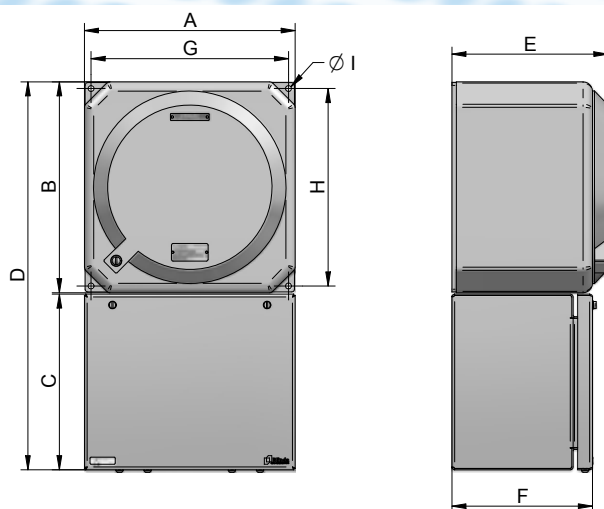

DADOS TÉCNICOS

Código	Dimensões Gerais						Fixação		
	A	B	C	D	E	F	G	H	I
CBX/Euro-1000	300	300	200	505	255	120	281	281	10
CBX/Euro-1001	300	300	200	505	255	160	281	281	10
CBX/Euro-1002	300	300	250	555	255	120	281	281	10
CBX/Euro-1003	300	300	250	555	255	160	281	281	10
CBX/Euro-1004	300	300	300	605	255	120	281	281	10
CBX/Euro-1005	300	300	300	605	255	160	281	281	10
CBX/Euro-1006	300	300	300	605	255	230	281	281	10
CBX/Euro-2000	400	400	200	605	255	120	374	374	10
CBX/Euro-2001	400	400	200	605	255	160	374	374	10
CBX/Euro-2002	400	400	250	655	255	120	374	374	10
CBX/Euro-2003	400	400	250	655	255	160	374	374	10
CBX/Euro-2004	400	400	300	705	255	120	374	374	10
CBX/Euro-2005	400	400	300	705	255	160	374	374	10
CBX/Euro-2006	400	400	300	705	255	230	374	374	10
CBX/Euro-2007	400	400	350	755	255	160	374	374	10
CBX/Euro-2008	400	400	350	755	255	230	374	374	10
CBX/Euro-2009	400	400	400	805	255	160	374	374	10
CBX/Euro-2010	400	400	400	805	255	230	374	374	10
CBX/Euro-2100	400	400	200	605	315	120	374	374	10
CBX/Euro-2101	400	400	200	605	315	160	374	374	10
CBX/Euro-2102	400	400	250	655	315	120	374	374	10
CBX/Euro-2103	400	400	250	655	315	160	374	374	10
CBX/Euro-2104	400	400	300	705	315	120	374	374	10
CBX/Euro-2105	400	400	300	705	315	160	374	374	10
CBX/Euro-2106	400	400	300	705	315	230	374	374	10
CBX/Euro-2107	400	400	350	755	315	160	374	374	10
CBX/Euro-2108	400	400	350	755	315	230	374	374	10
CBX/Euro-2109	400	400	350	755	315	290	374	374	10
CBX/Euro-2110	400	400	400	805	315	160	374	374	10
CBX/Euro-2111	400	400	400	805	315	230	374	374	10
CBX/Euro-2112	400	400	400	805	315	290	374	374	10
CBX/Euro-3000	500	500	300	805	255	120	468	468	13
CBX/Euro-3001	500	500	300	805	255	160	468	468	13
CBX/Euro-3002	500	500	300	855	255	230	468	468	13
CBX/Euro-3003	500	500	350	855	255	160	468	468	13
CBX/Euro-3004	500	500	350	905	255	230	468	468	13
CBX/Euro-3005	500	500	400	905	255	160	468	468	13
CBX/Euro-3006	500	500	400	1005	255	230	468	468	13
CBX/Euro-3007	500	500	500	1005	255	160	468	468	13
CBX/Euro-3100	500	500	500	1005	255	230	468	468	13
CBX/Euro-3101	500	500	300	805	315	120	468	468	13
CBX/Euro-3102	500	500	300	805	315	160	468	468	13
CBX/Euro-3103	500	500	300	805	315	230	468	468	13
CBX/Euro-3104	500	500	350	855	315	160	468	468	13
CBX/Euro-3105	500	500	350	855	315	230	468	468	13
CBX/Euro-3106	500	500	350	855	315	290	468	468	13
CBX/Euro-3107	500	500	400	905	315	160	468	468	13
CBX/Euro-3108	500	500	400	905	315	230	468	468	13
CBX/Euro-3109	500	500	400	905	315	290	468	468	13
CBX/Euro-3110	500	500	500	1005	315	160	468	468	13
CBX/Euro-3111	500	500	500	1005	315	230	468	468	13
CBX/Euro-3112	500	500	500	1005	315	290	468	468	13