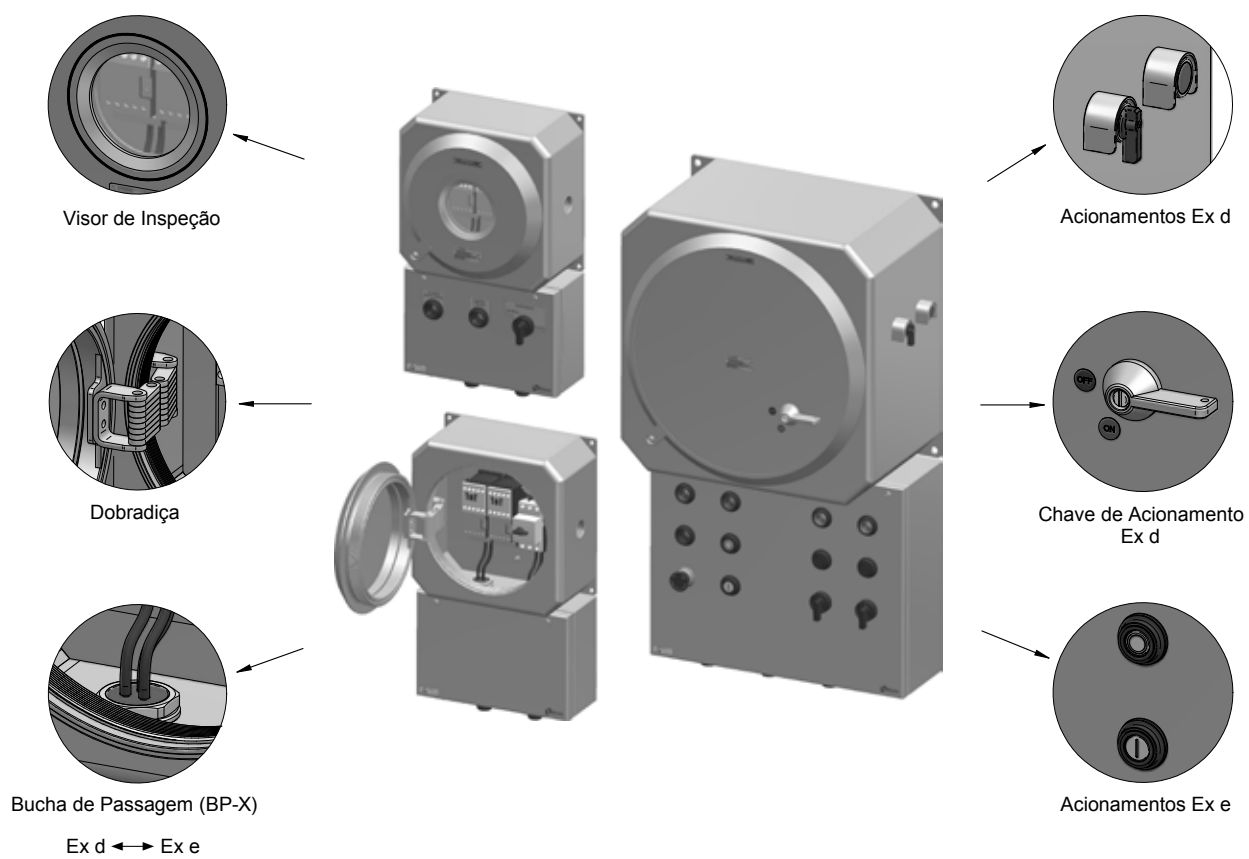

DETALHES CONSTRUTIVOS